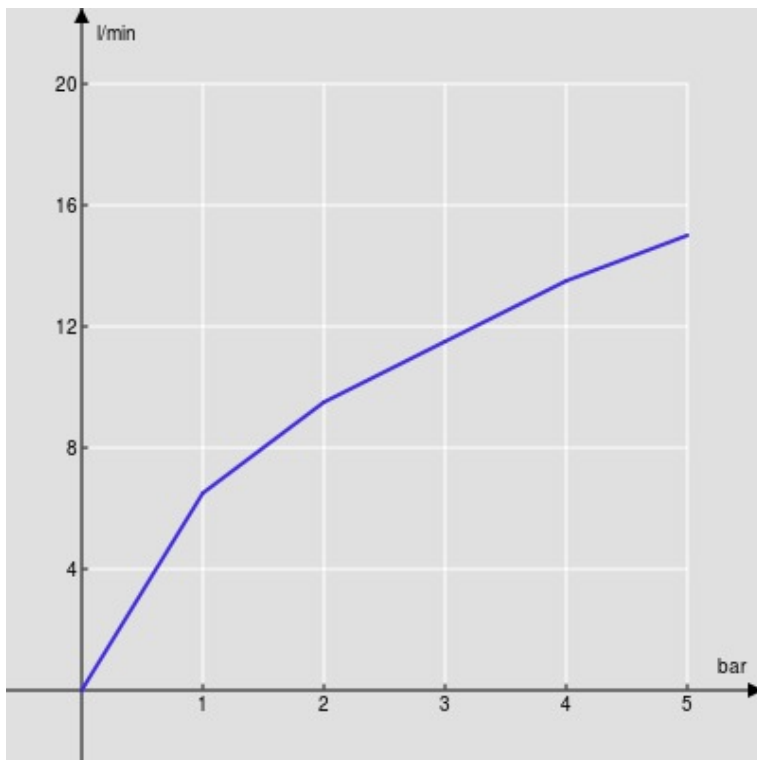

SPECIFICHE

Parte esterna monocomando a parete

Chrome

Aeratore anticalcare

Lunghezza bocca 150 mm

Senza scarico

Limitatore di portata con freno al 50%

Imballo: 41 x 21 x 7 cm / 0,006027 m³ / 2 kg

DIAGRAMMA DI PORTATA: ACQUA CALDA/FREDDA

DIAGRAMMA DI PORTATA: ACQUA MISCELATA