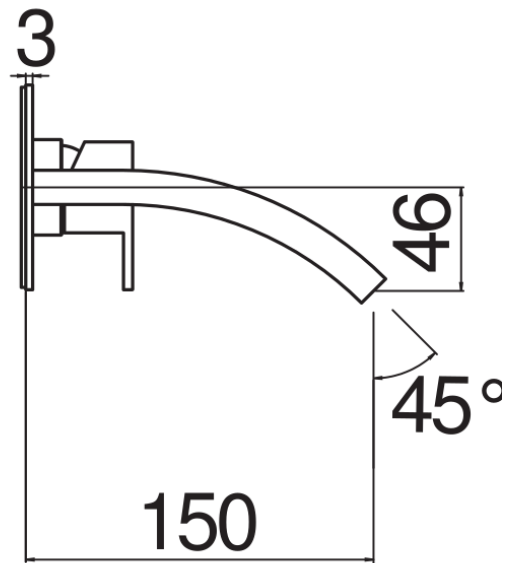

SPECIFICHE

Parte esterna monocomando a parete

Chrome

Aeratore anticalcare

Lunghezza bocca 150 mm

Senza scarico

Limitatore di portata con freno al 50%

Imballo: 41 x 21 x 7 cm / 0,006027 m³ / 2 kg

DIAGRAMMA DI PORTATA: ACQUA CALDA/FREDDA

DIAGRAMMA DI PORTATA: ACQUA MISCELATA