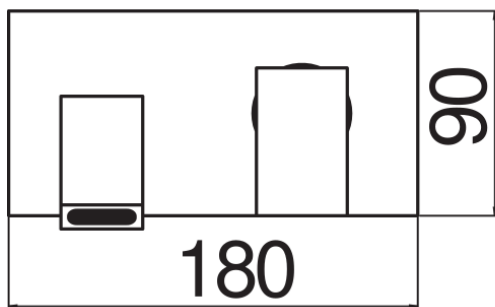

SPECIFICHE

Parte esterna monocomando a parete

Chrome

Aeratore anticalcare

Lunghezza bocca 150 mm

Senza scarico

Limitatore di portata con freno al 50%

Imballo: 41 x 21 x 7 cm / 0,006027 m³ / 2 kg

DIAGRAMMA DI PORTATA: ACQUA CALDA/FREDDA

DIAGRAMMA DI PORTATA: ACQUA MISCELATA