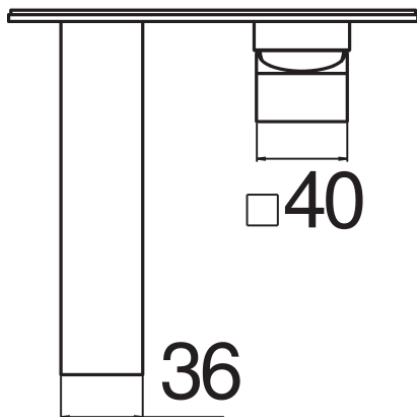

SPECIFICHE

Parte esterna monocomando a parete

Chrome

Aeratore anticalcare

Lunghezza bocca 150 mm

Senza scarico

Limitatore di portata con freno al 50%

Imballo: 41 x 21 x 7 cm / 0,006027 m³ / 2 kg

DIAGRAMMA DI PORTATA: ACQUA CALDA/FREDDA

DIAGRAMMA DI PORTATA: ACQUA MISCELATA